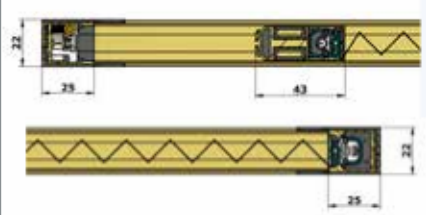

SEZIONI e INGOMBRI

Sezione Orizzontale

Sezione Verticale

Accordatore

Brevetto Europeo N 1701641

Piattina da 4mm senza nessun ostacolo a pavimento

CARATTERISTICHE:

Zanzariera Plissettata, ingombro 22mm, reti grigie, colorate e tono su tono. Vasta Gamma colori profilo, guida bassa 4mm, possibilità di bloccare lo scorrimento in ogni punto. Sistema sicuro per bambini e portatori di handicap.

MISURE MASSIME CONSIGLIATE:

L 2500mm, H 3400mm (solo con rete grigia)

Fuori dalle misure consigliate non verrà fornita nessuna garanzia tecnica sul funzionamento del prodotto, quest'ultimo verrà fabbricato solo su richiesta e previa dispensa di responsabilità da parte del Cliente.

Altezza massima per reti colorate e tono su tono 3000mm

COLORI ACCESSORI: Nero, Bianco, Marrone, Avorio e Bronzo
COLORI PROFILO E RETE: vedi **pag. 8 e 10**

COLORI PROFILO	UNITA' DI MISURA
STANDARD	M ²
STANDARD PLUS	M ²
MICHELANGELO	M ²
FINTO LEGNO	M ²