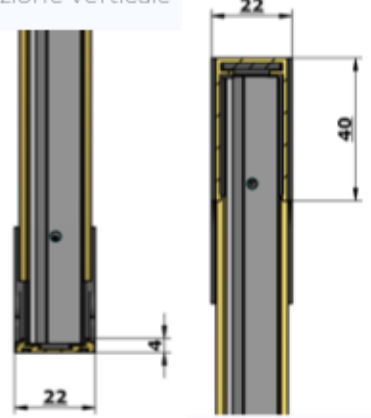

SEZIONI e INGOMBRI

Sezione Orizzontale

Sezione Verticale

Accordatore

Brevetto Europeo N 1701641

Piattina da 4mm senza nessun ostacolo a pavimento

CARATTERISTICHE:

Zanzariera Plissettata, ingombro 22mm, reti grigie, colorate e tono su tono. Vasta Gamma colori profilo, guida bassa 4mm, possibilità di bloccare lo scorrimento in ogni punto. Sistema sicuro per bambini e portatori di handicap.

MISURE MASSIME CONSIGLIATE:

L 2500mm, H 3400mm (solo con rete grigia)

Fuori dalle misure consigliate non verrà fornita nessuna garanzia tecnica sul funzionamento del prodotto, quest'ultimo verrà fabbricato solo su richiesta e previa dispensa di responsabilità da parte del Cliente.

Altezza massima per reti colorate e tono su tono 3000mm

COLORI ACCESSORI: Nero, Bianco, Marrone, Avorio e Bronzo
COLORI PROFILO E RETE: vedi **pag. 8 e 10**

COLORI PROFILO	UNITA' DI MISURA
STANDARD	M ²
STANDARD PLUS	M ²
MICHELANGELO	M ²
FINTO LEGNO	M ²